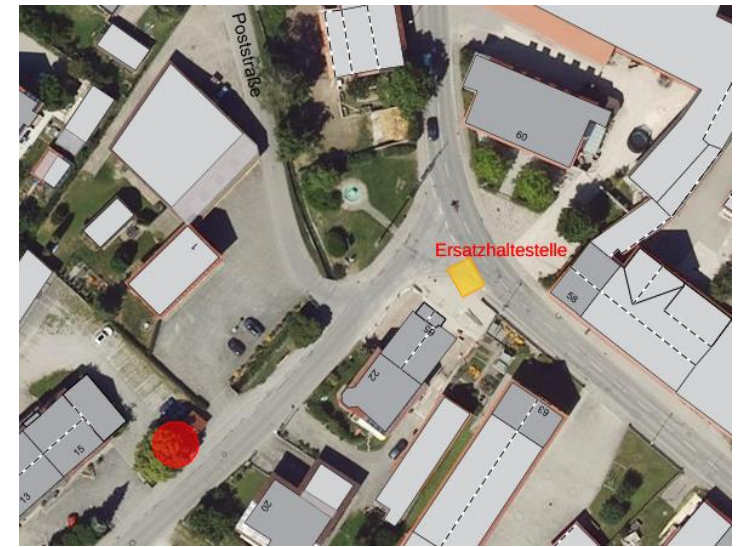

Haltestelle Germaier mit Ersatzhaltestelle Hauptstraße