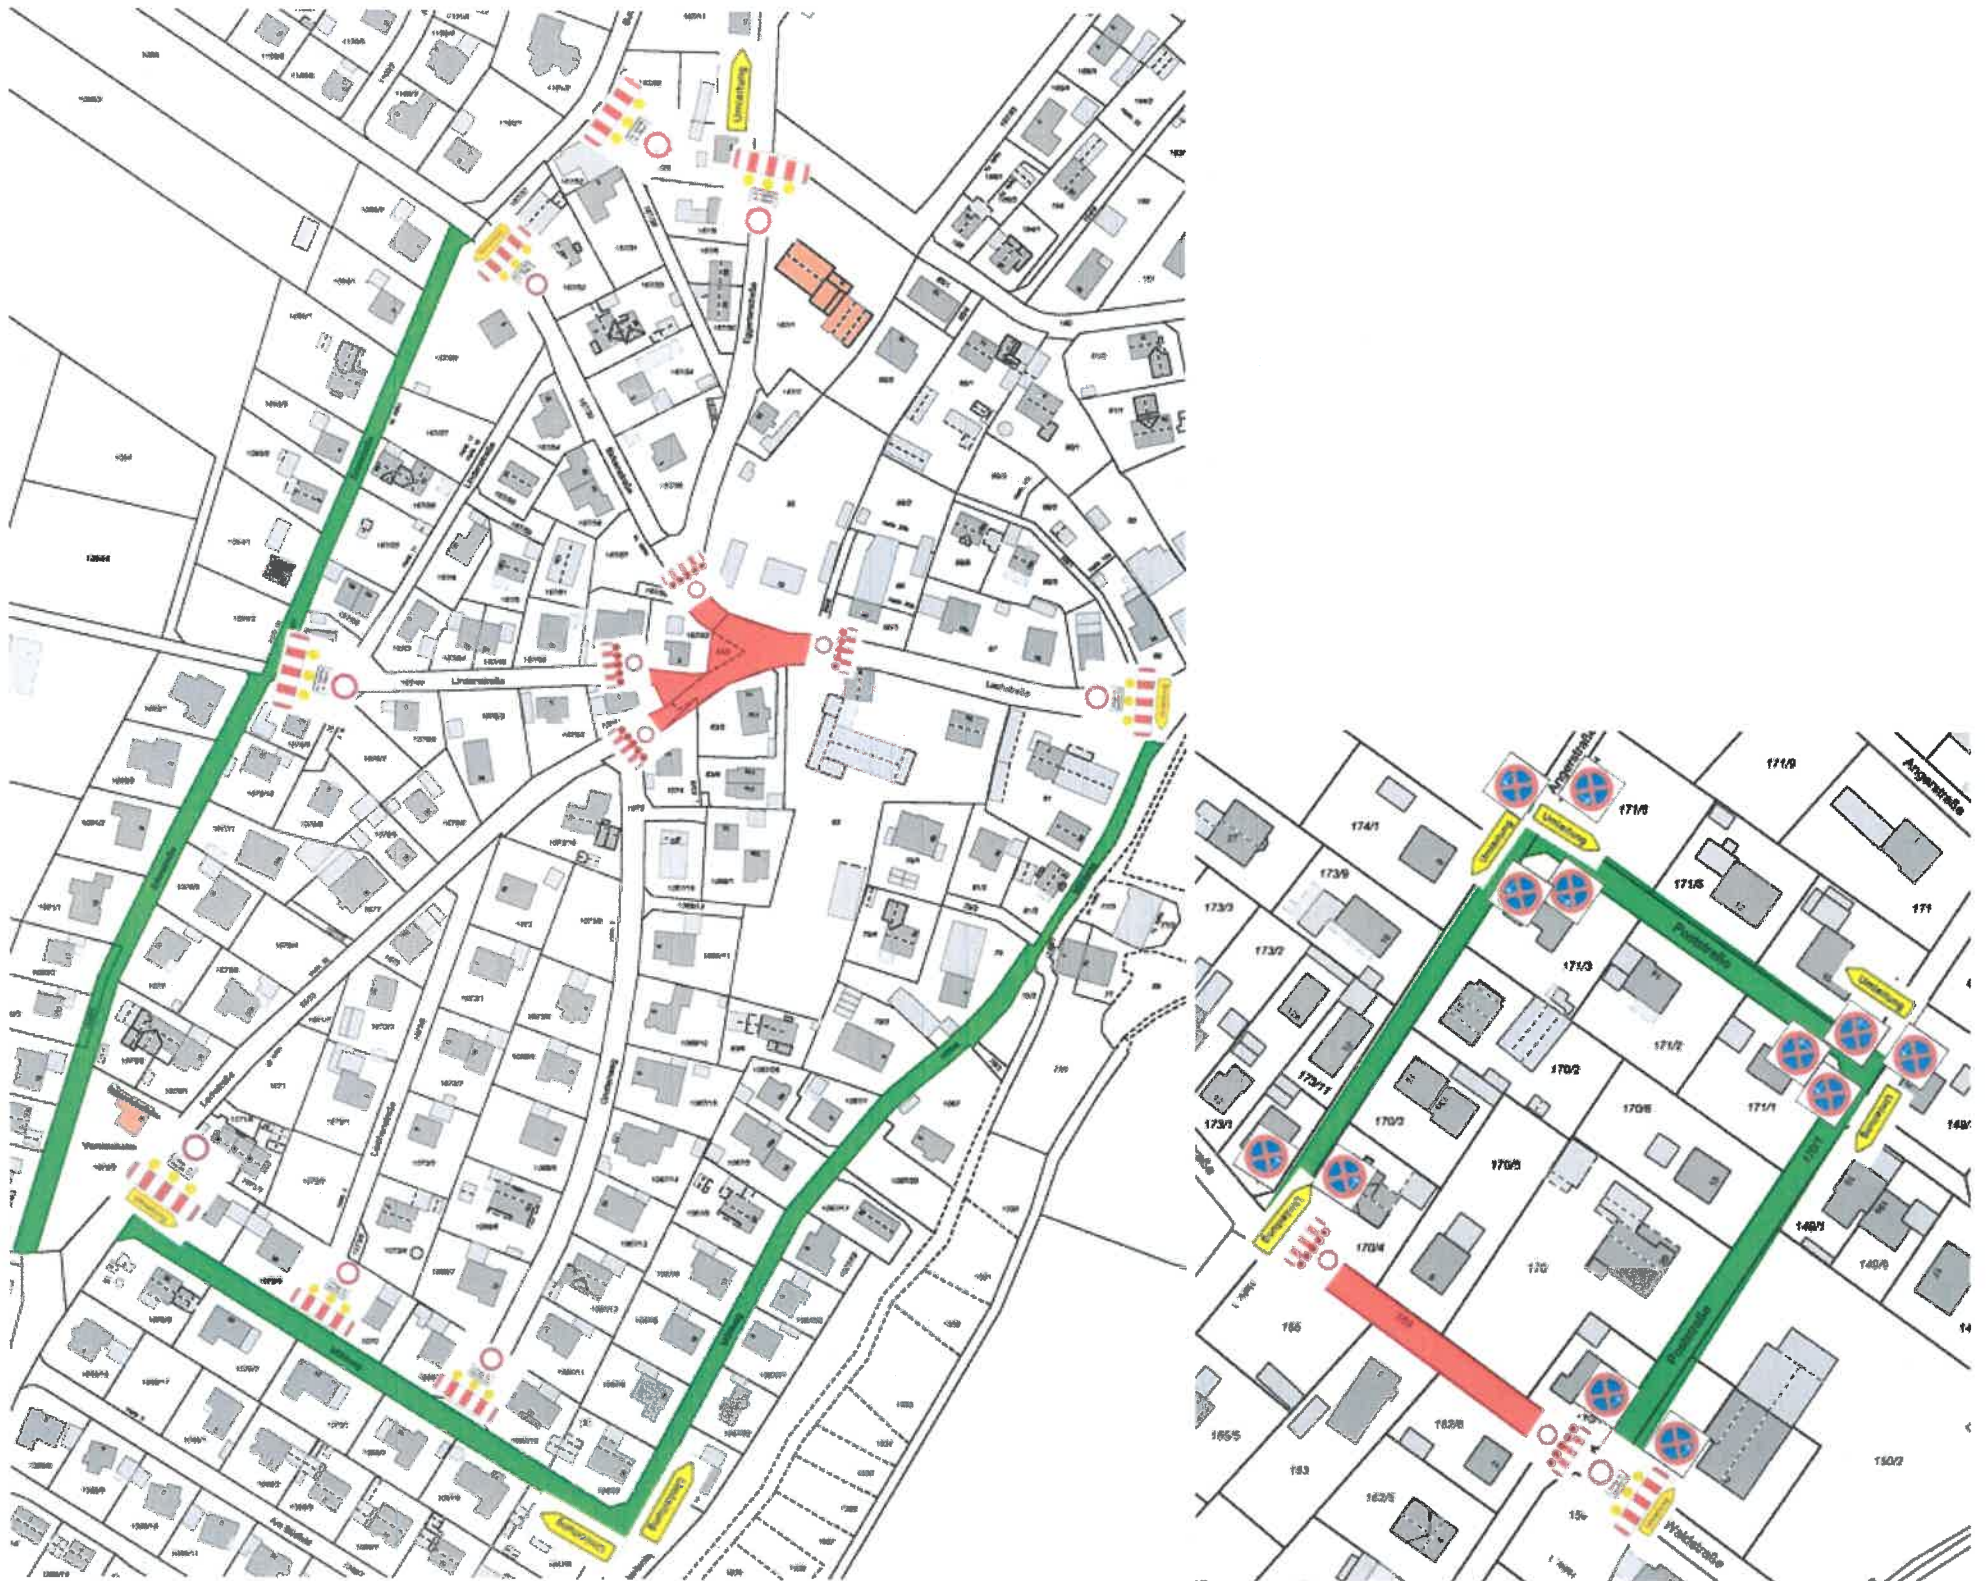

Sehr geehrte Damen und Herren,
Liebe Mitbürgerinnen und Mitbürger,

die Gemeinde Scheuring plant den Gehwegausbau in der Waldstraße und Lechstraße.
Die Baumaßnahmen hierzu werden voraussichtlich von **Ende April bis Mitte Juni 2024** stattfinden.
In diesem Zeitraum ist mit Einschränkungen des Verkehrs zu rechnen.

Ich bitte um Verständnis.

Konrad Maisterl
Erster Bürgermeister

Lageplan:

Öffnungszeiten:
Mo 16.00 - 19.00 Uhr
Mi 17.00 - 19.00 Uhr
Fr 10.00 - 12.00 Uhr

Telefon:
Gemeindekanzlei
08195/251
Bürgermeister
08206/961027
www.scheuring.eu